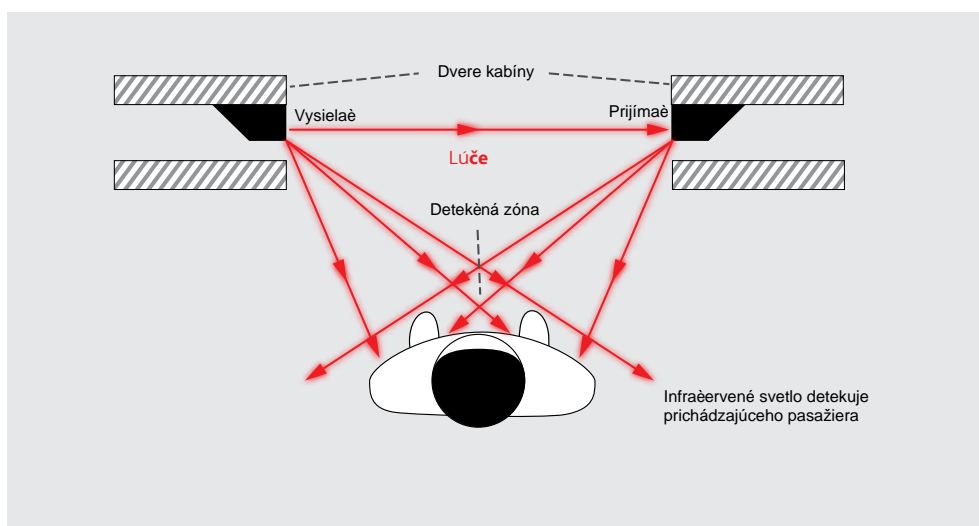

Výšahová 3D svetelná clona

Dostupná ochrana cestujúcich aj Vášho výšahu

Pomocou výšahovej svetelnej clony môžete zmodernizovať Váš výšah bez vynaloženia vysokých investícií. Inštaláciu výšahovej 2D alebo 3D svetelnej clony zvýšite nielen bezpečnosť Vášho zariadenia a ochranu cestujúcich, ale obmedzíte taktiež predčasnú devastáciu kabínových dverí a znížite prevádzkové a pohotovostné náklady na prevádzku Vášho výšahu. Svetelné clony sú vhodné do všetkých typov výšahov.

Výšahová 3D svetelná clona

Dostupná ochrana cestujúcich aj Vášho výšahu

Kľúčové charakteristiky:

- Uľahčí prístup do výšahov osobám s obmedzenou schopnosťou pohybu a orientácie
- Farebné červené / zelené LED signály vizuálne upozorujú prichádzajúcich na pohyb dverí
- Maximálna ochrana cestujúcich, vr. štvornohých miláčikov
- Zníženie počtu škôd na ťažkových aj kabínových dverách
- 2D pokrytie prekračuje minimálne požiadavky normy od 25 mm do 1800 mm
- Svetelná clona je tvorená svetelnými lúčmi
- Vhodné pre centrálnu aj teleskopickú dvere
- Tenký profil s hrúbkou 10 mm
- Jednoduchá a rýchla inštalácia pomocou samorezných skrutiek