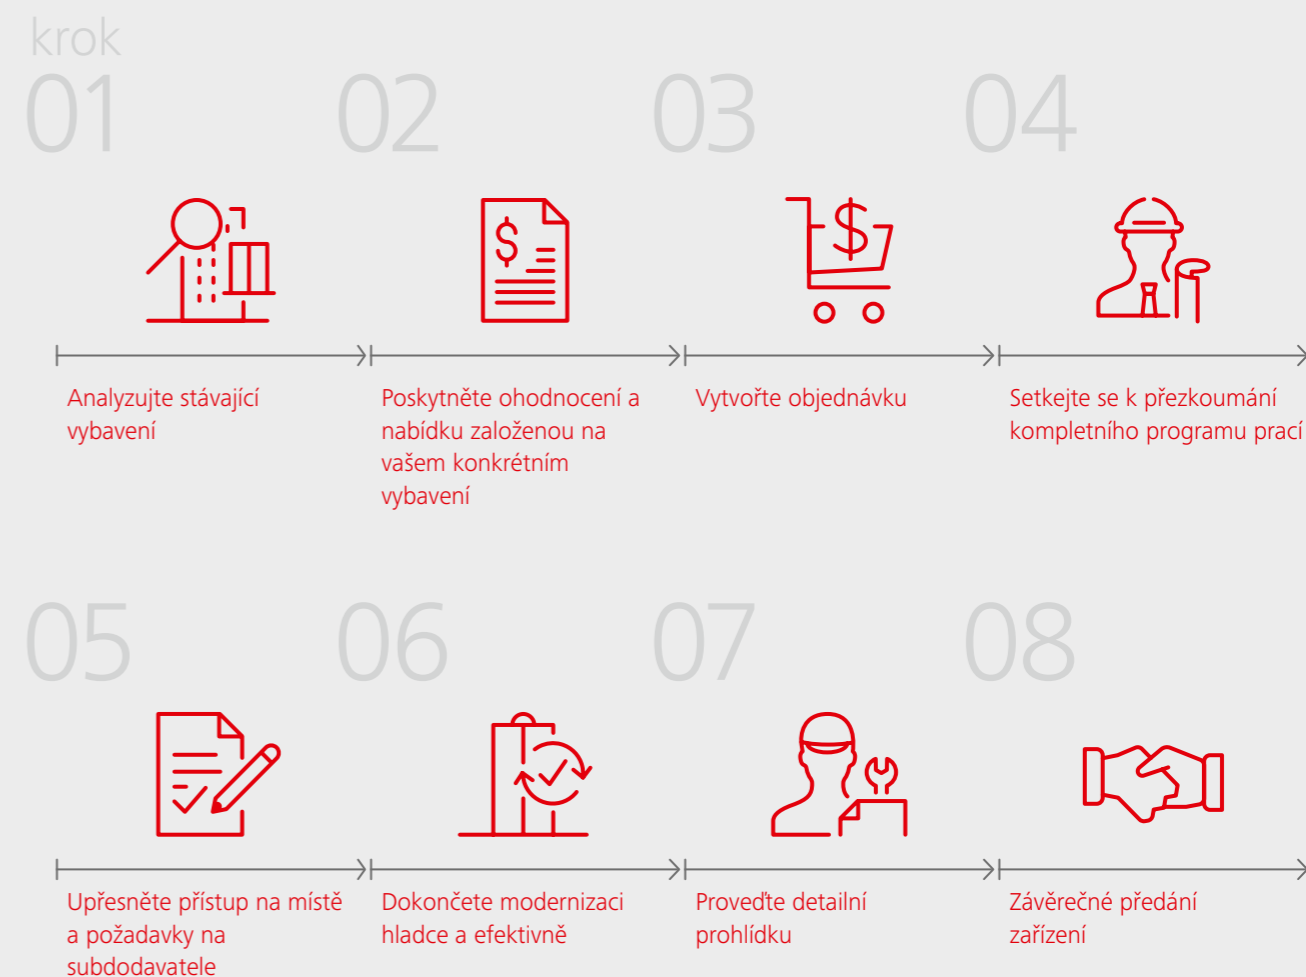

Precizní instalace

Jsme s vámi na každém kroku

Naše zkušenosti nám pomáhají lépe porozumět a řešit speciální požadavky a jedinečné výzvy, které představuje modernizace výtahu. Nabízíme vysoce kvalitní poradenství, podporu a koordinaci pro úspěšné provedení vašeho modernizačního balíčku od Schindler.

Pro zajištění hladkého procesu instalace, se s vámi setkáme několik týdnů před datem instalace, abychom prodiskutovali finální program prací. Také objasníme dostupnost, vymezení skladovacího prostoru a koordinujeme naše aktivity s jakýmikoli subdodavateli na místě.

Jelikož se příslušenství mohou instalovat na stejném místě a dveře na palubě mohou být znovu použity, existující uspořádání vašeho výtahu se nezmění. To minimalizuje dopad na stávající infrastrukturu budovy. Nicméně naši prodejní technici vám také mohou pomoci s organizací stavebních služeb (elektrikáři, dodavatelé, atd.), kde je to potřeba.

Náš vysoce vyškolený personál se snaží udržet veškerý hluk, rušení nebo špínu způsobenou instalací na minimum, vždy projevujeme maximální respekt k vaší budově a jejím nájemníkům a hostům. Máme potřebné znalosti a zkušenosti k efektivní správě vaší modernizace.