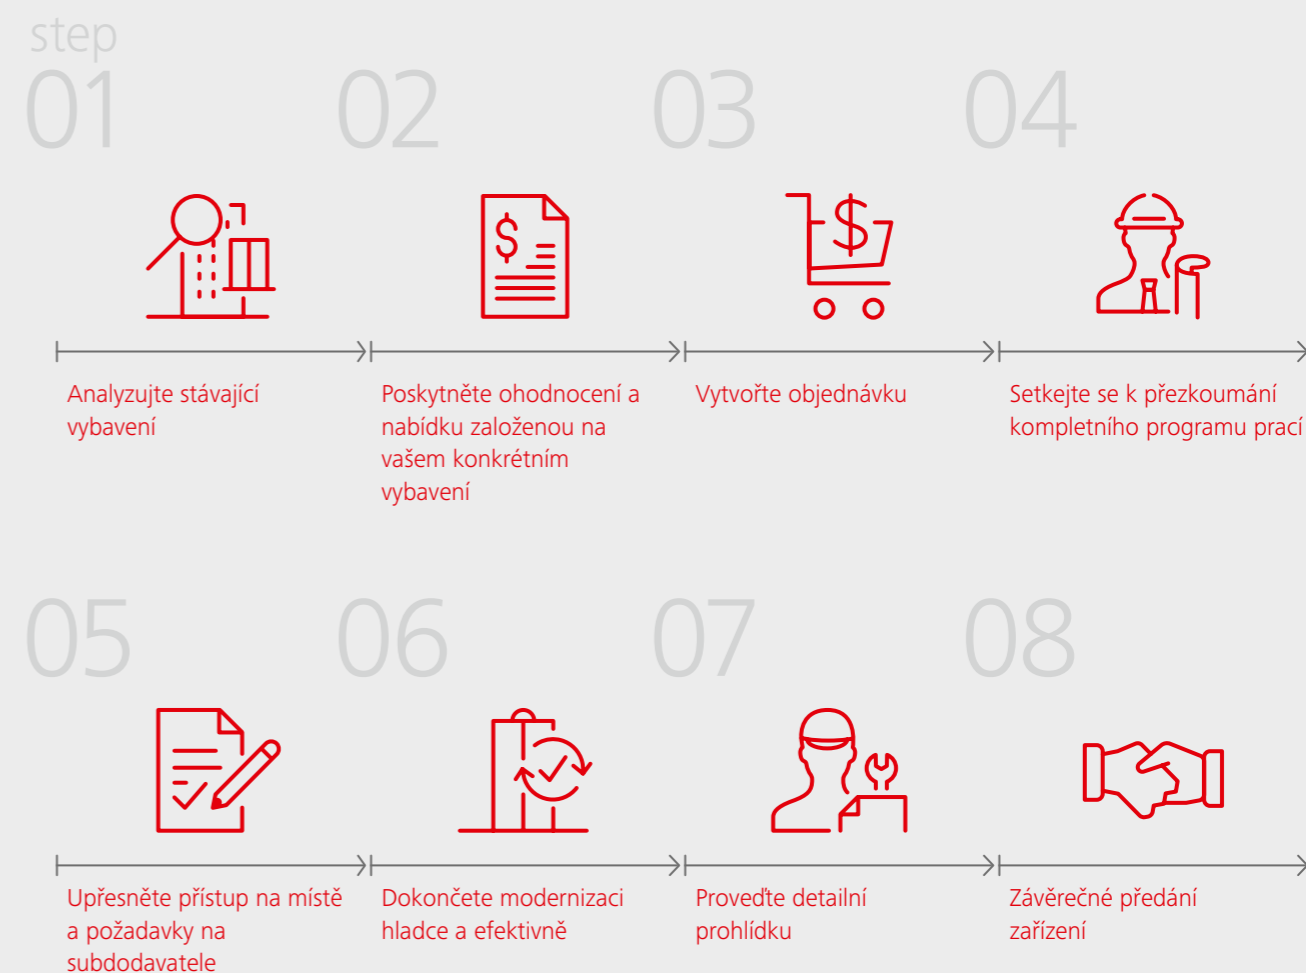

Precizní instalace

Jsme s vámi na každém kroku

Naše zkušenosti nám pomáhají lépe porozumět a řešit speciální požadavky a jedinečné výzvy, které představuje modernizace výtahu. Nabízíme vysoce kvalitní poradenství, podporu a koordinaci pro úspěšné provedení vašeho modernizačního balíčku od Schindler.

Pro zajištění hladkého procesu instalace, se s vámi setkáme několik týdnů před datem instalace, abychom prodiskutovali finální program prací. Také objasníme dostupnost, vymezení skladovacího prostoru a koordinujeme naše aktivity s jakýmkoli subdodavatelem na místě.

Jelikož se příslušenství mohou instalovat na stejném místě a dveře na palubě mohou být znovu použity, existující uspořádání vašeho výtahu se nezmění. To minimalizuje dopad na stávající infrastrukturu budovy. Nicméně naši prodejní technici vám také mohou pomoci s organizací stavebních služeb (elektrikáři, dodavatelé, atd.), kde je to potřeba.

Náš vysoce vyškolený personál se snaží udržet veškerý hluk, rušení nebo špínu způsobenou instalací na minimum, vždy projevujeme maximální respekt k vaší budově a jejím nájemníkům a hostům. Máme potřebné znalosti a zkušenosti k efektivní správě vaší modernizace.