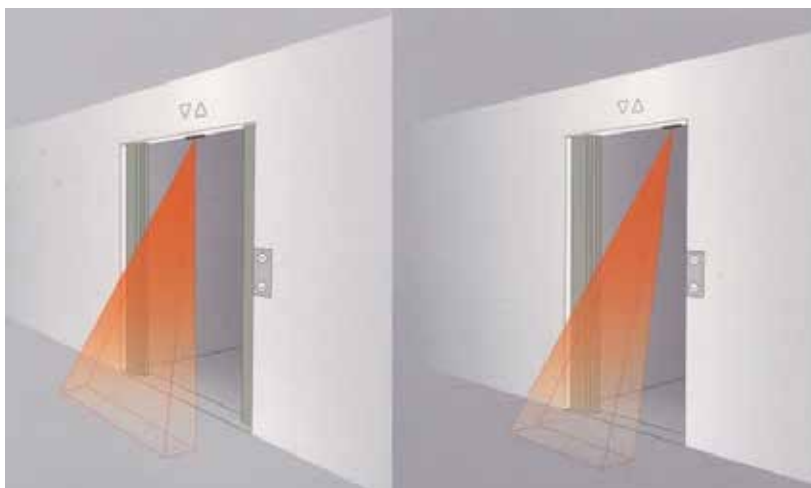

Inteligentný 3D senzor pohybu

Efektívna ochrana Vášho nákladného alebo lôžkového výšahu

Kľúčové charakteristiky:

- Aktívne detekčné pole senzoru vo výške 2 m – 200 x 900 mm
- Ľahká a jednoduchá inštalácia v prednej časti výšahu na stred alebo na kraj rámu dverí
- Montáž na povrchu alebo ako vstavba
- Umiestnenie senzoru pod uhlom 30°
- Vhodné pre modernizované a staršie výšahy
- Viackanálová „TOF technológia“ (Time Of Flight) rozpozná rozdiel medzi osobou a predmetom
- Prevádzkový dosah 0,6–2,5 m
- Prevádzková teplota -20 °C až +45 °C
- Kábel 0,5 m, plus pripojovací kábel 2,8 m
- Napájacie napätie 24V DC
- Ochrana IP54

Zapustená montáž