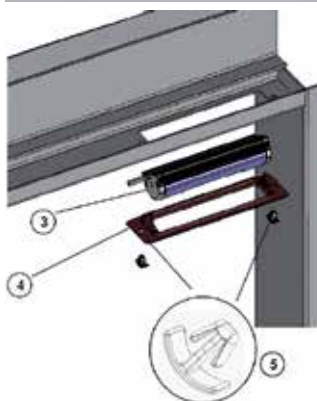

### Efektívna ochrana Vášho nákladného alebo lôžkového výšahu

Inteligentný 3D senzor je moderná technológia, pomocou ktorej zvýšite bezpečnosť prevádzky Vášho výšahu aj cestujúcich. Inteligentný 3D senzor zvyšuje stupeň ochrany výšahových dverí tým, že monitoruje priestor pred vstupom do výšahu a tak chráni ako cestujúcich, tak aj výšahové dvere pred poškodením. 3D senzor je možné použiť aj s existujúcimi svetelnými 2D clonami pre zvýšenie bezpečnosti dverí výšahu a na vytvorenie 3D ochrany. Senzor je vhodným doplnkom pre Vaše nákladné alebo nemocničné výšahy.

### Kľúčové charakteristiky:

- Aktívne detekčné pole senzoru vo výške 2 m – 200 x 900 mm
- Ľahká a jednoduchá inštalácia v prednej časti výšahu na stred alebo na kraj rámu dverí
- Montáž na povrchu alebo ako vstavba
- Umiestnenie senzoru pod uhlom 30°
- Vhodné pre modernizované a staršie výšahy
- Viackanálová „TOF technológia“ (Time Of Flight) rozpozná rozdiel medzi osobou a predmetom
- Prevádzkový dosah 0,6–2,5 m
- Prevádzková teplota -20 °C až +45 °C
- Kábel 0,5 m, plus pripojovací kábel 2,8 m
- Napájacie napätie 24V DC
- Ochrana IP54