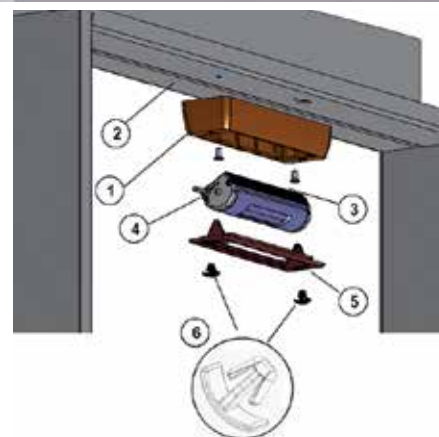

Povrchová montáž

Pre vypracovanie ponuky alebo otázky, prosím kontaktujte našu spoločnosť Schindler výšahy a eskalátory a.s. na nižšie uvedených kontaktoch alebo prostredníctvom nášho Servisného technika alebo Oblastného vedúceho servisu.

Centrála spoločnosti:

Schindler výšahy a eskalátory a.s.
Karadžičova 8
821 08 Bratislava
Tel.: +421 2 32 72 41 11
Fax: +421 2 32 72 40 00
E-mail: infosk@sk.schindler.com
www.schindler.sk

Servisné stredisko BRATISLAVA - NITRA:

Schindler výšahy a eskalátory a.s.
Karadžičova 8
821 08 Bratislava
Tel.: +421 2 32 72 41 11
Fax: +421 2 32 72 40 00

Servisné stredisko ŽILINA - TRENČÍN:

Schindler výšahy a eskalátory a.s.
Kragujevská 4
010 01 Žilina
Tel.: +421 41 50 009 32
Fax: +421 41 50 009 49

Servisné stredisko POPRAD - BANSKÁ BYSTRICA

Schindler výšahy a eskalátory a.s.
Široká 4528
058 01 Poprad
Tel.: +421 52 77 672 15
Fax: +421 52 77 672 15

Servisné stredisko KOŠICE:

Schindler výšahy a eskalátory a.s.
Jarmoňná 3
040 01 Košice
Tel.: +421 55 625 24 64
Fax: +421 55 728 78 11

Centrálny dispečing:

Tel.: 0850 123 724

Schindler